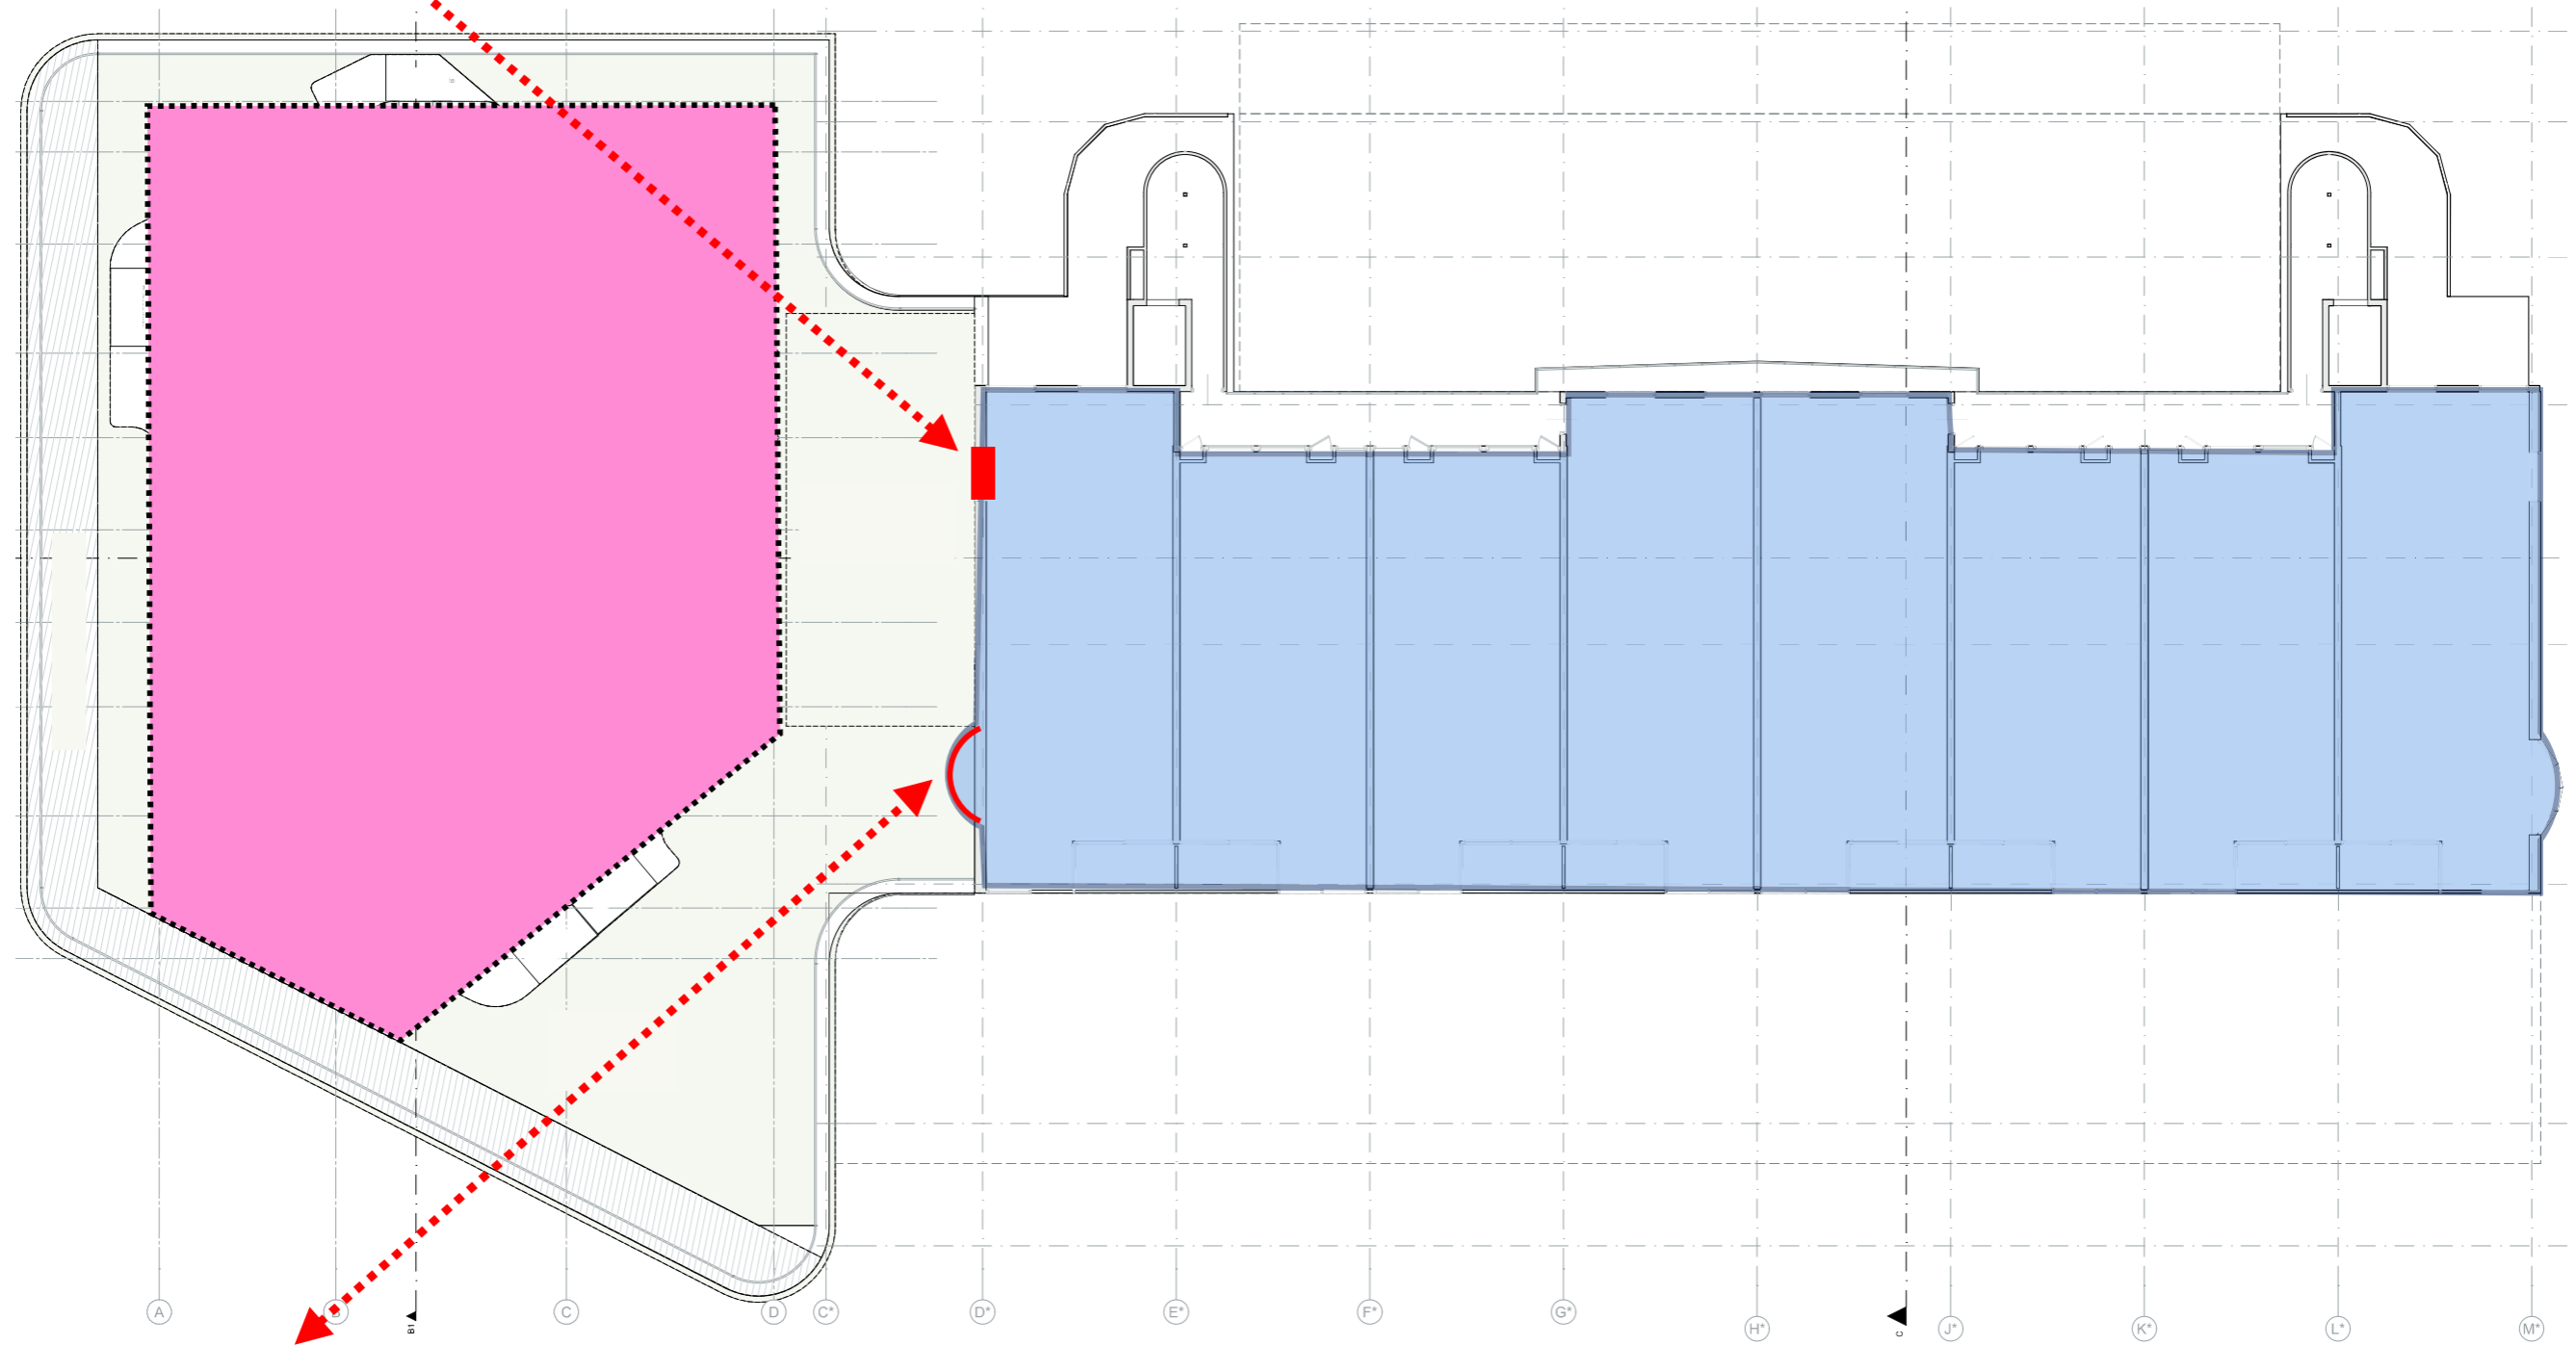

RELATIE TUSSEN BESTAAND EN NIEUW

- 1 Silhouette
- 2 Privacy
- 3 Meer natuur
- 4 Goed uitzicht

BOUWENVELOP

HARTJE NOORD CONCEPT

IJDOORNLAAN

BUIKSLOTERMEERPLEIN

SLANKE SILHOUETTE

HARTJE NOORD CONCEPT

TWEDE VERDIEPING
RELATIE TOREN & 'T WARDERSCHIP

2e verdieping 

SLANKE SILHOUETTE

HARTJE NOORD CONCEPT

TWEEDE VERDIEPING
RELATIE TOREN & 'T WARDERSCHIP

2e verdieping 

SLANKE SILHOUETTE

HARTJE NOORD CONCEPT