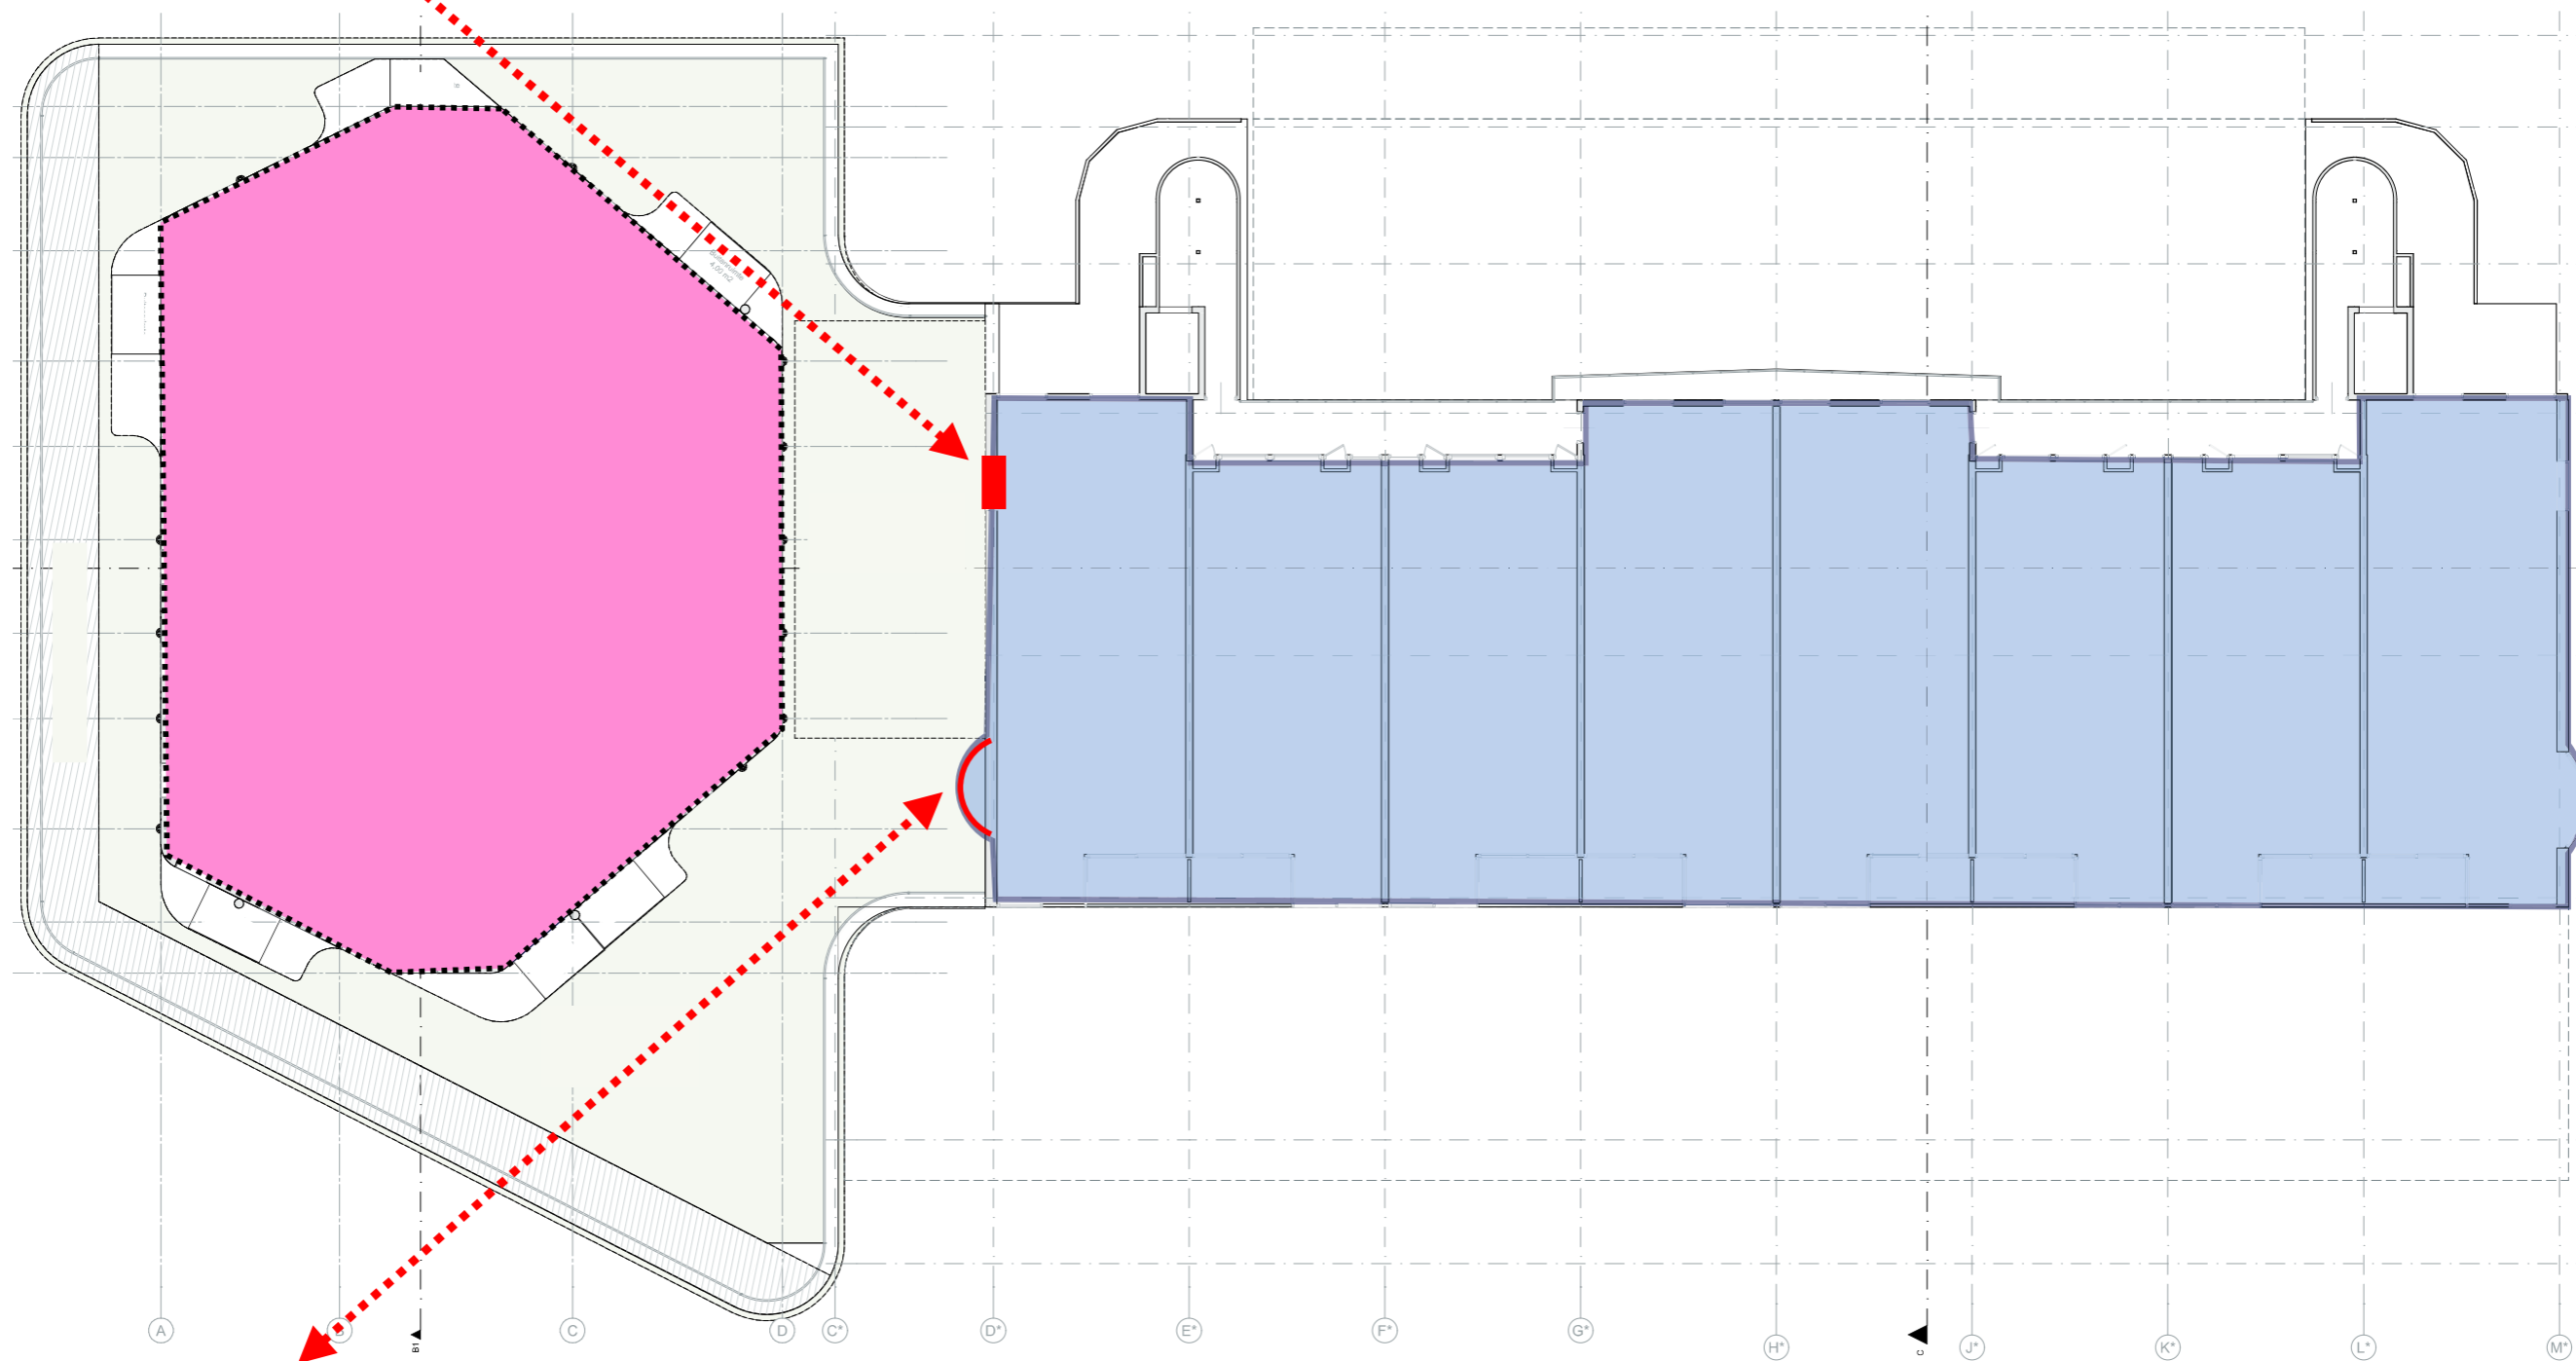

RELATIE TUSSEN BESTAAND EN NIEUW

- 1 Silhouette
- 2 Privacy
- 3 Meer natuur
- 4 Goed uitzicht

BOUWENVELOP

HARTJE NOORD CONCEPT

IJDOORNLAAN

BUIKSLOTERMEERPLEIN

SLANKE SILHOUETTE

HARTJE NOORD CONCEPT

TWEDE VERDIEPING
RELATIE TOREN & 'T WARDERSCHIP

2e verdieping 

SLANKE SILHOUETTE

HARTJE NOORD CONCEPT

TWEEDE VERDIEPING
RELATIE TOREN & 'T WARDERSCHIP

2e verdieping 

SLANKE SILHOUETTE

HARTJE NOORD CONCEPT