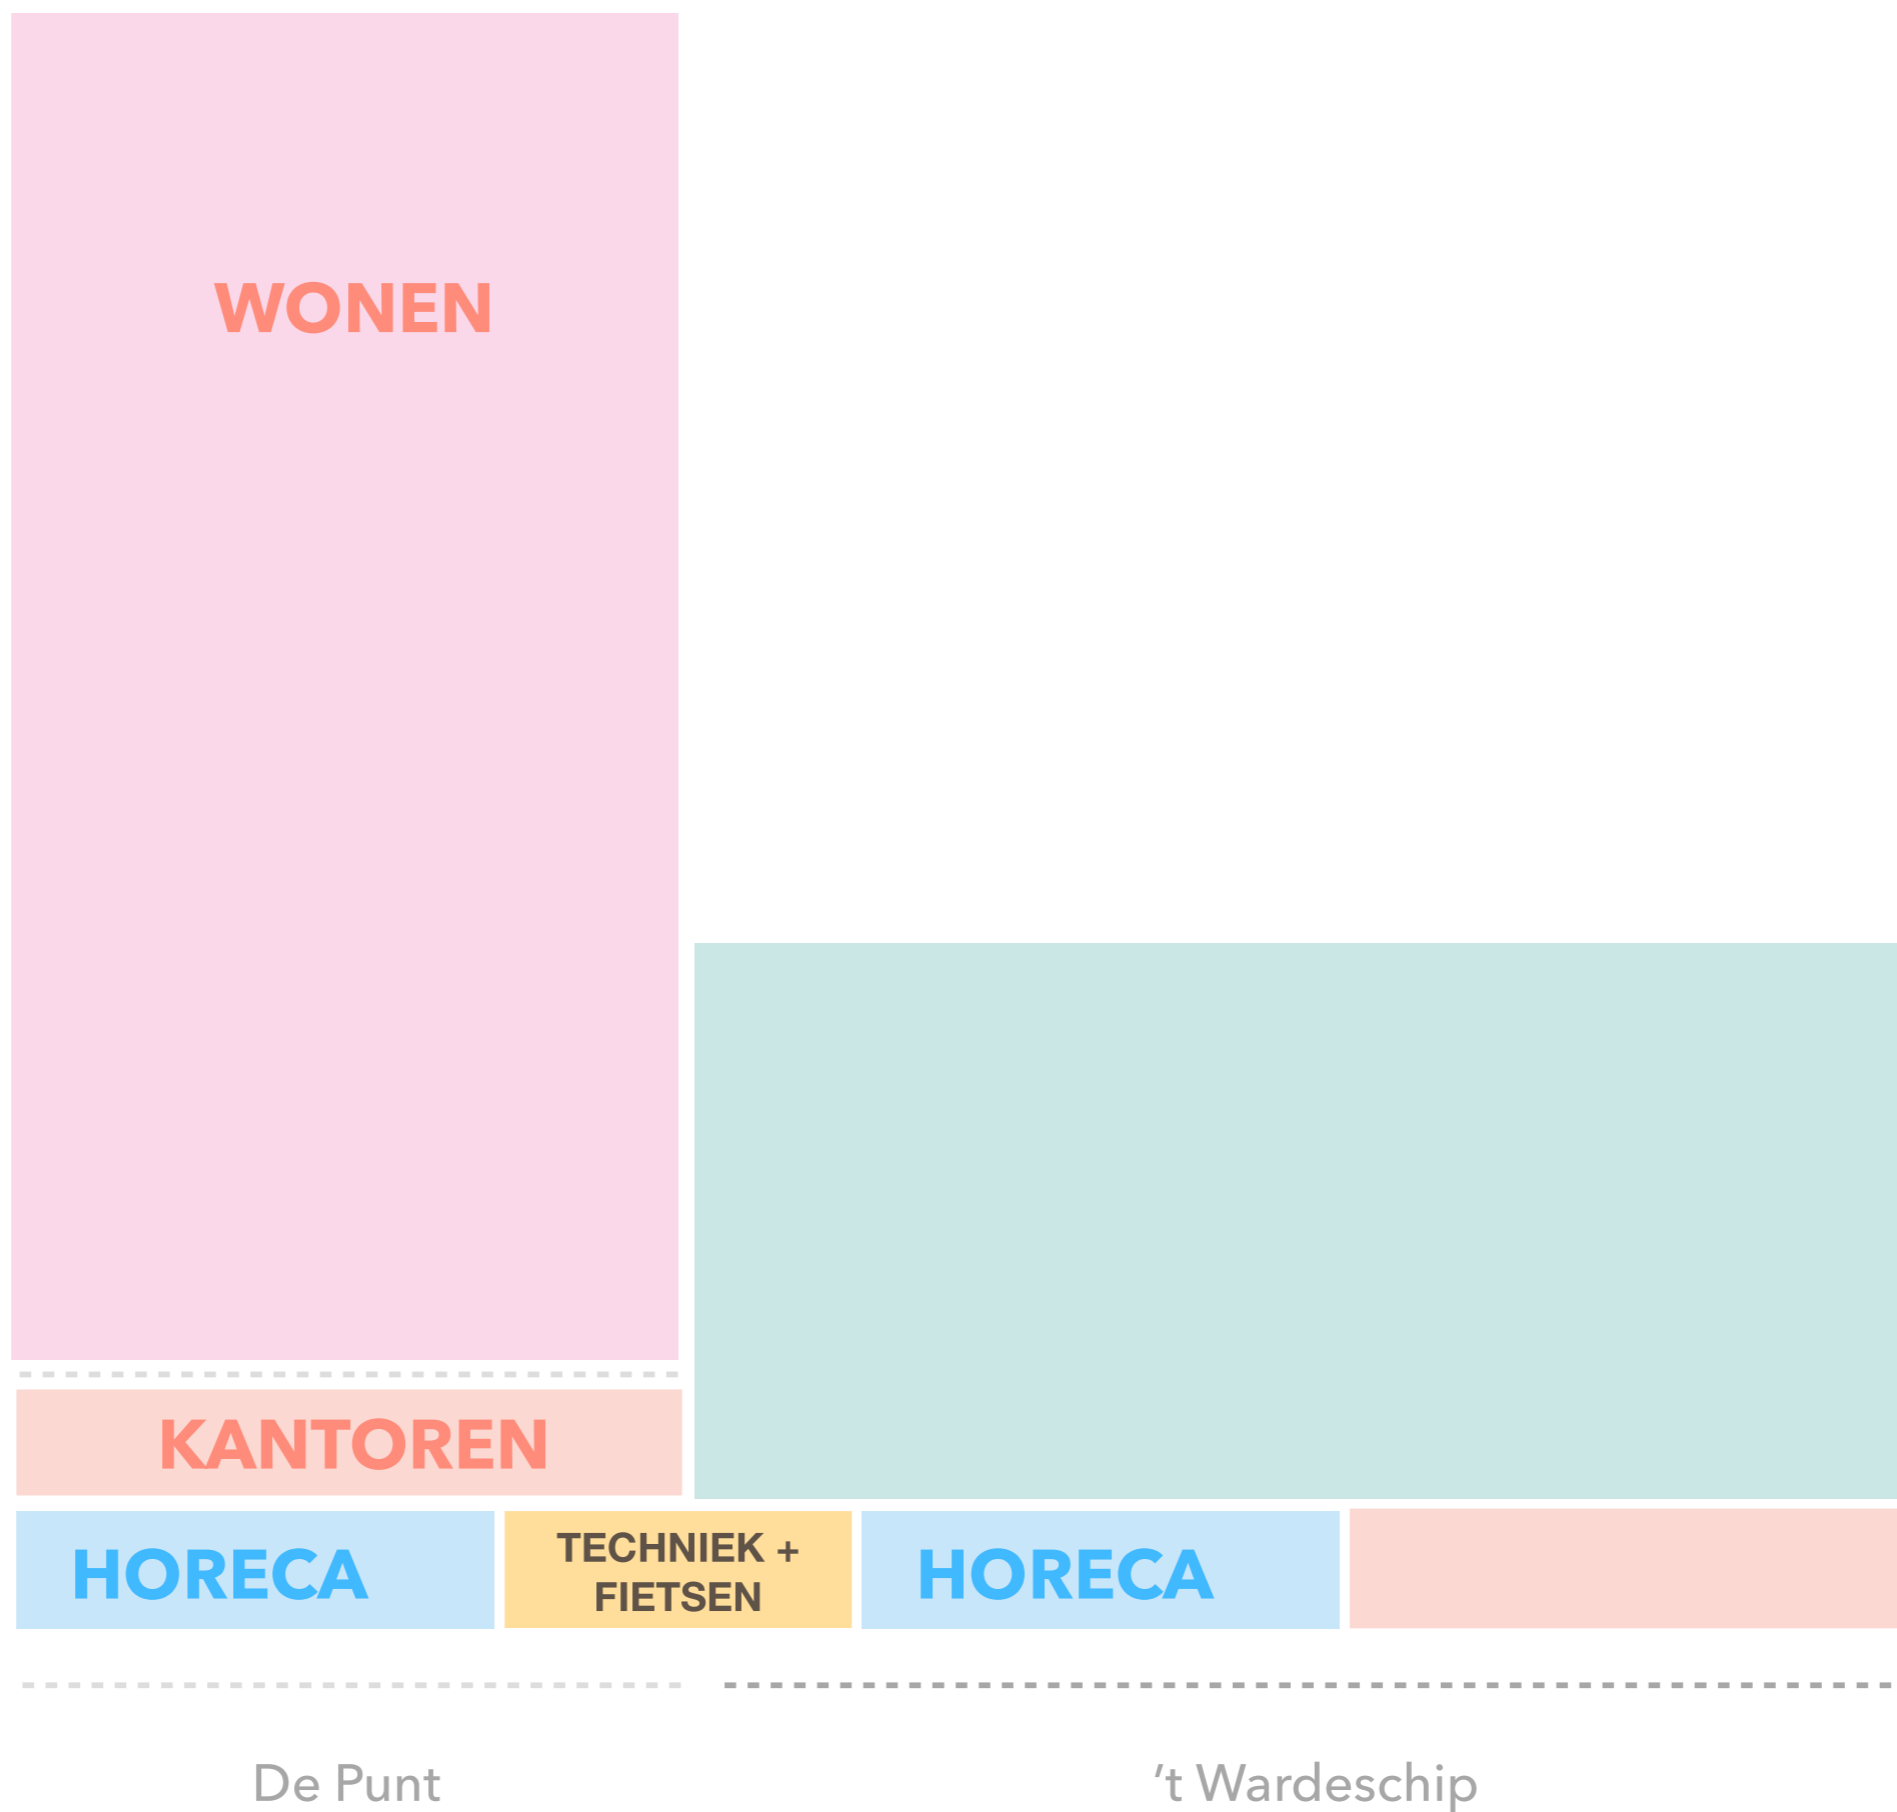

HARTJE NOORD CONCEPT

TYPE GEBOUW, NU EN IN TOEKOMST

LOCATIE

BOUWENVELOP

BOUWENVELOP

HARTJE NOORD CONCEPT

PROGRAMMA

Dit is een voorbeeld is om het principe van de ruimte verdeling uit te leggen. Het gaat niet over welke functie waar komt

RELATIE TUSSEN BESTAAND EN NIEUW

- 1 Silhouette
- 2 Privacy
- 3 Meer natuur
- 4 Goed uitzicht

BOUWENVELOP

HARTJE NOORD CONCEPT

IJDOORNLAAN

BUIKSLOTERMEERPLEIN

SLANKE SILHOUETTE

HARTJE NOORD CONCEPT

TWEDE VERDIEPING
RELATIE TOREN & 'T WARDERSCHIP

2e verdieping 

SLANKE SILHOUETTE

HARTJE NOORD CONCEPT

TWEEDE VERDIEPING
RELATIE TOREN & 'T WARDERSCHIP

2e verdieping 

SLANKE SILHOUETTE

HARTJE NOORD CONCEPT