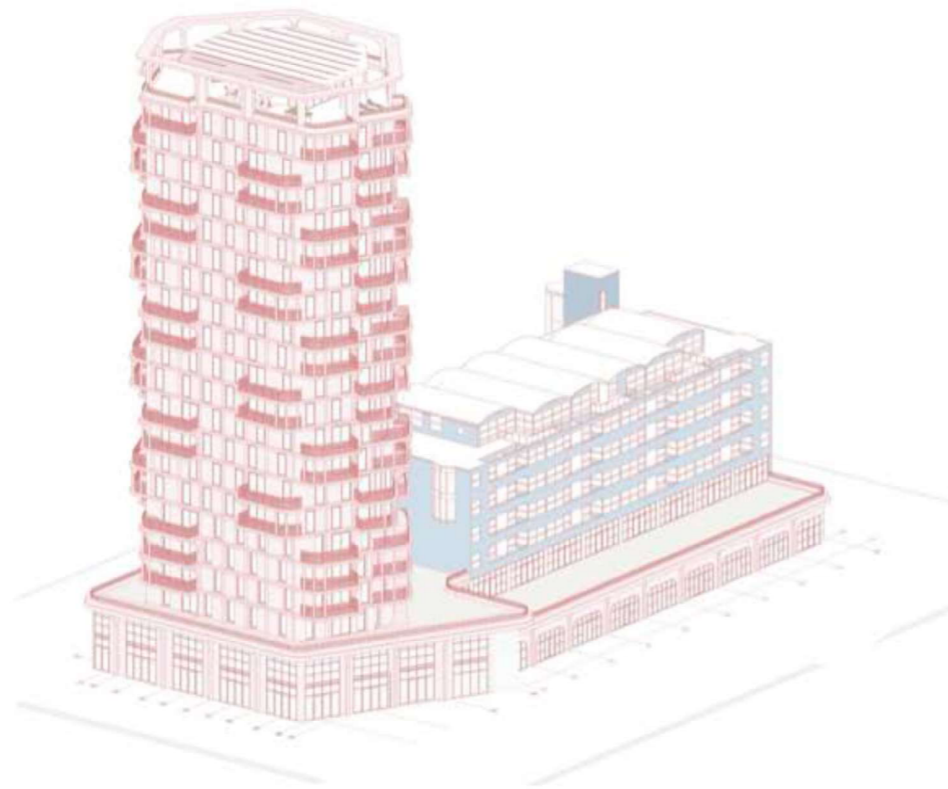

RELATIE TUSSEN BESTAAND EN NIEUW

- 1 Silhouette
- 2 Privacy
- 3 Meer natuur
- 4 Goed uitzicht

BOUWENVELOP

HARTJE NOORD CONCEPT

IJDOORNLAAN

BUIKSLOTERMEERPLEIN

SLANKE SILHOUETTE

HARTJE NOORD CONCEPT

TWEDE VERDIEPING
RELATIE TOREN & 'T WARDERSCHIP

2e verdieping 

SLANKE SILHOUETTE

HARTJE NOORD CONCEPT

TWEEDE VERDIEPING
RELATIE TOREN & 'T WARDERSCHIP

2e verdieping 

SLANKE SILHOUETTE

HARTJE NOORD CONCEPT