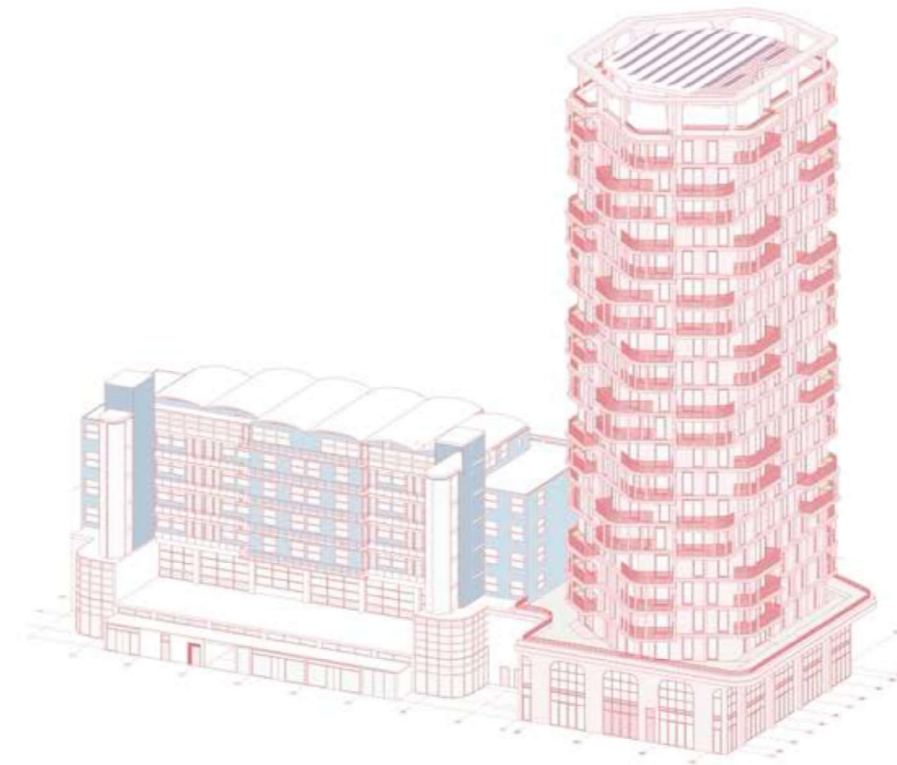

RELATIE TUSSEN BESTAAND EN NIEUW

- 1 Silhouette
- 2 Privacy
- 3 Meer natuur
- 4 Goed uitzicht

BOUWENVELOP

HARTJE NOORD CONCEPT

IJDOORNLAAN

BUIKSLOTERMEERPLEIN

SLANKE SILHOUETTE

HARTJE NOORD CONCEPT

TWEDE VERDIEPING
RELATIE TOREN & 'T WARDERSCHIP

2e verdieping 

SLANKE SILHOUETTE

HARTJE NOORD CONCEPT

TWEEDE VERDIEPING
RELATIE TOREN & 'T WARDERSCHIP

2e verdieping 

SLANKE SILHOUETTE

HARTJE NOORD CONCEPT