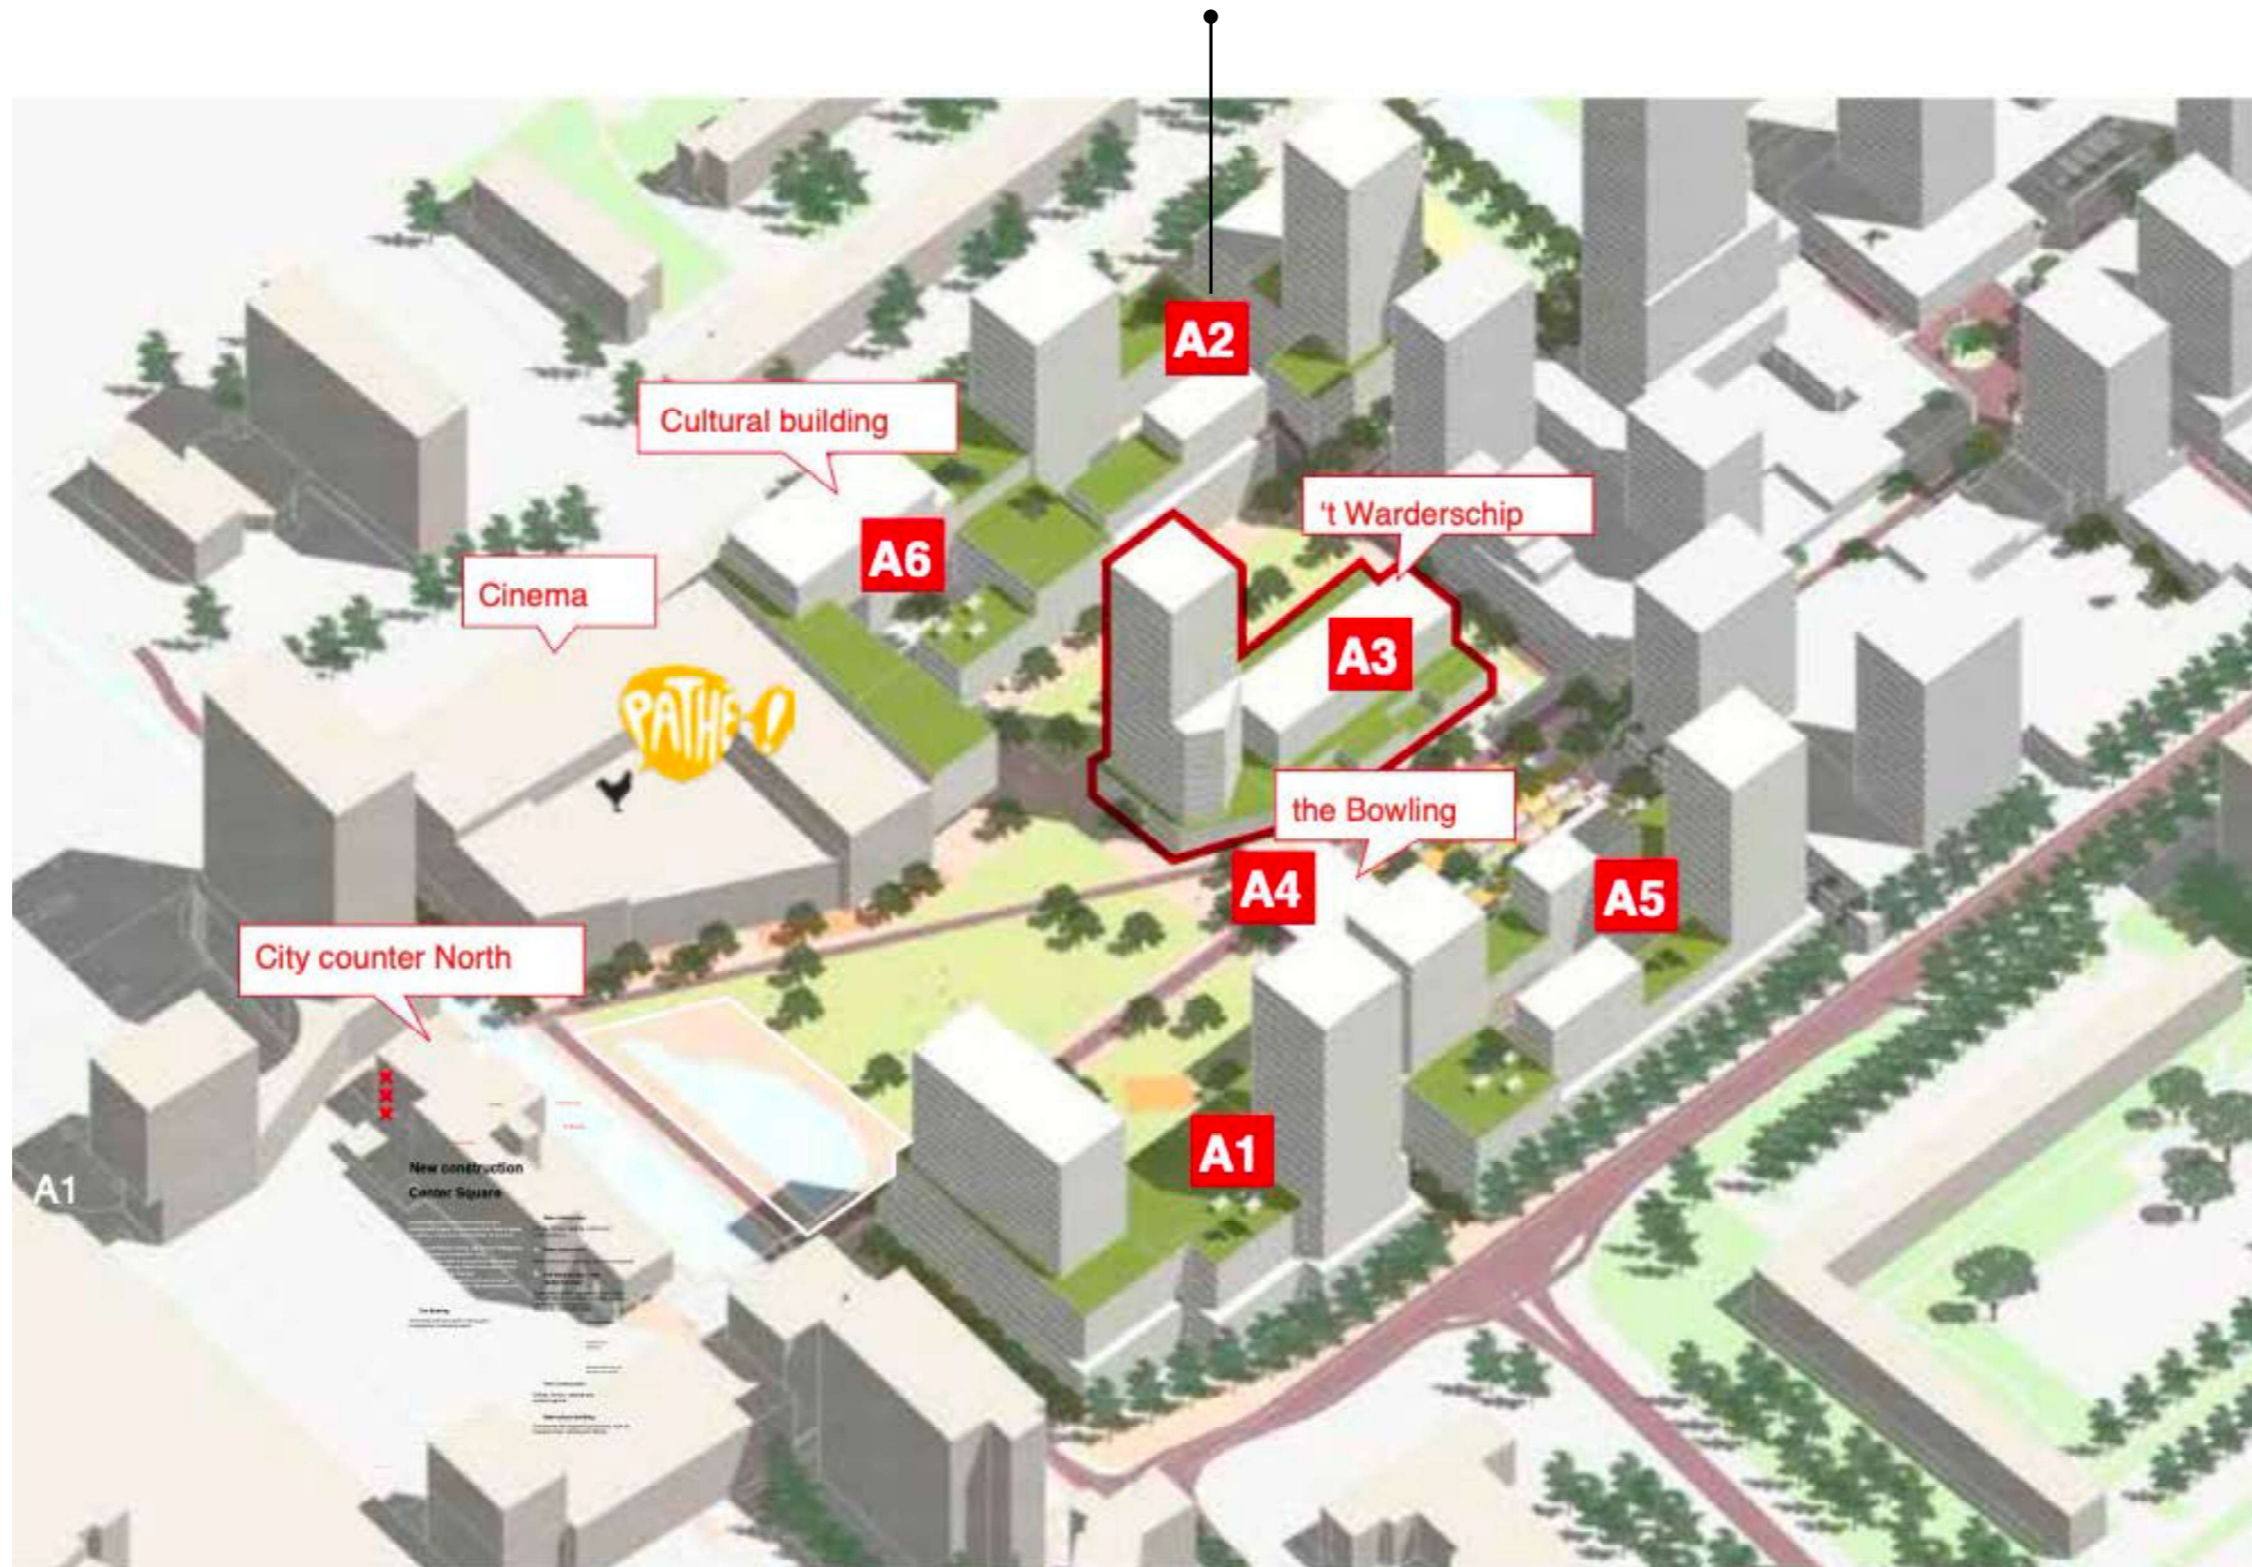

HARTJE NOORD CONCEPT

TYPE GEBOUW, NU EN IN TOEKOMST

LOCATIE

BOUWENVELOP

BOUWENVELOP

HARTJE NOORD CONCEPT

PROGRAMMA

Dit is een voorbeeld is om het principe van de ruimte verdeling uit te leggen. Het gaat niet over welke functie waar komt

RELATIE TUSSEN BESTAAND EN NIEUW

- 1 Silhouette
- 2 Privacy
- 3 Meer natuur
- 4 Goed uitzicht

BOUWENVELOP

HARTJE NOORD CONCEPT

IJDOORNLAAN

BUIKSLOTERMEERPLEIN

SLANKE SILHOUETTE

HARTJE NOORD CONCEPT