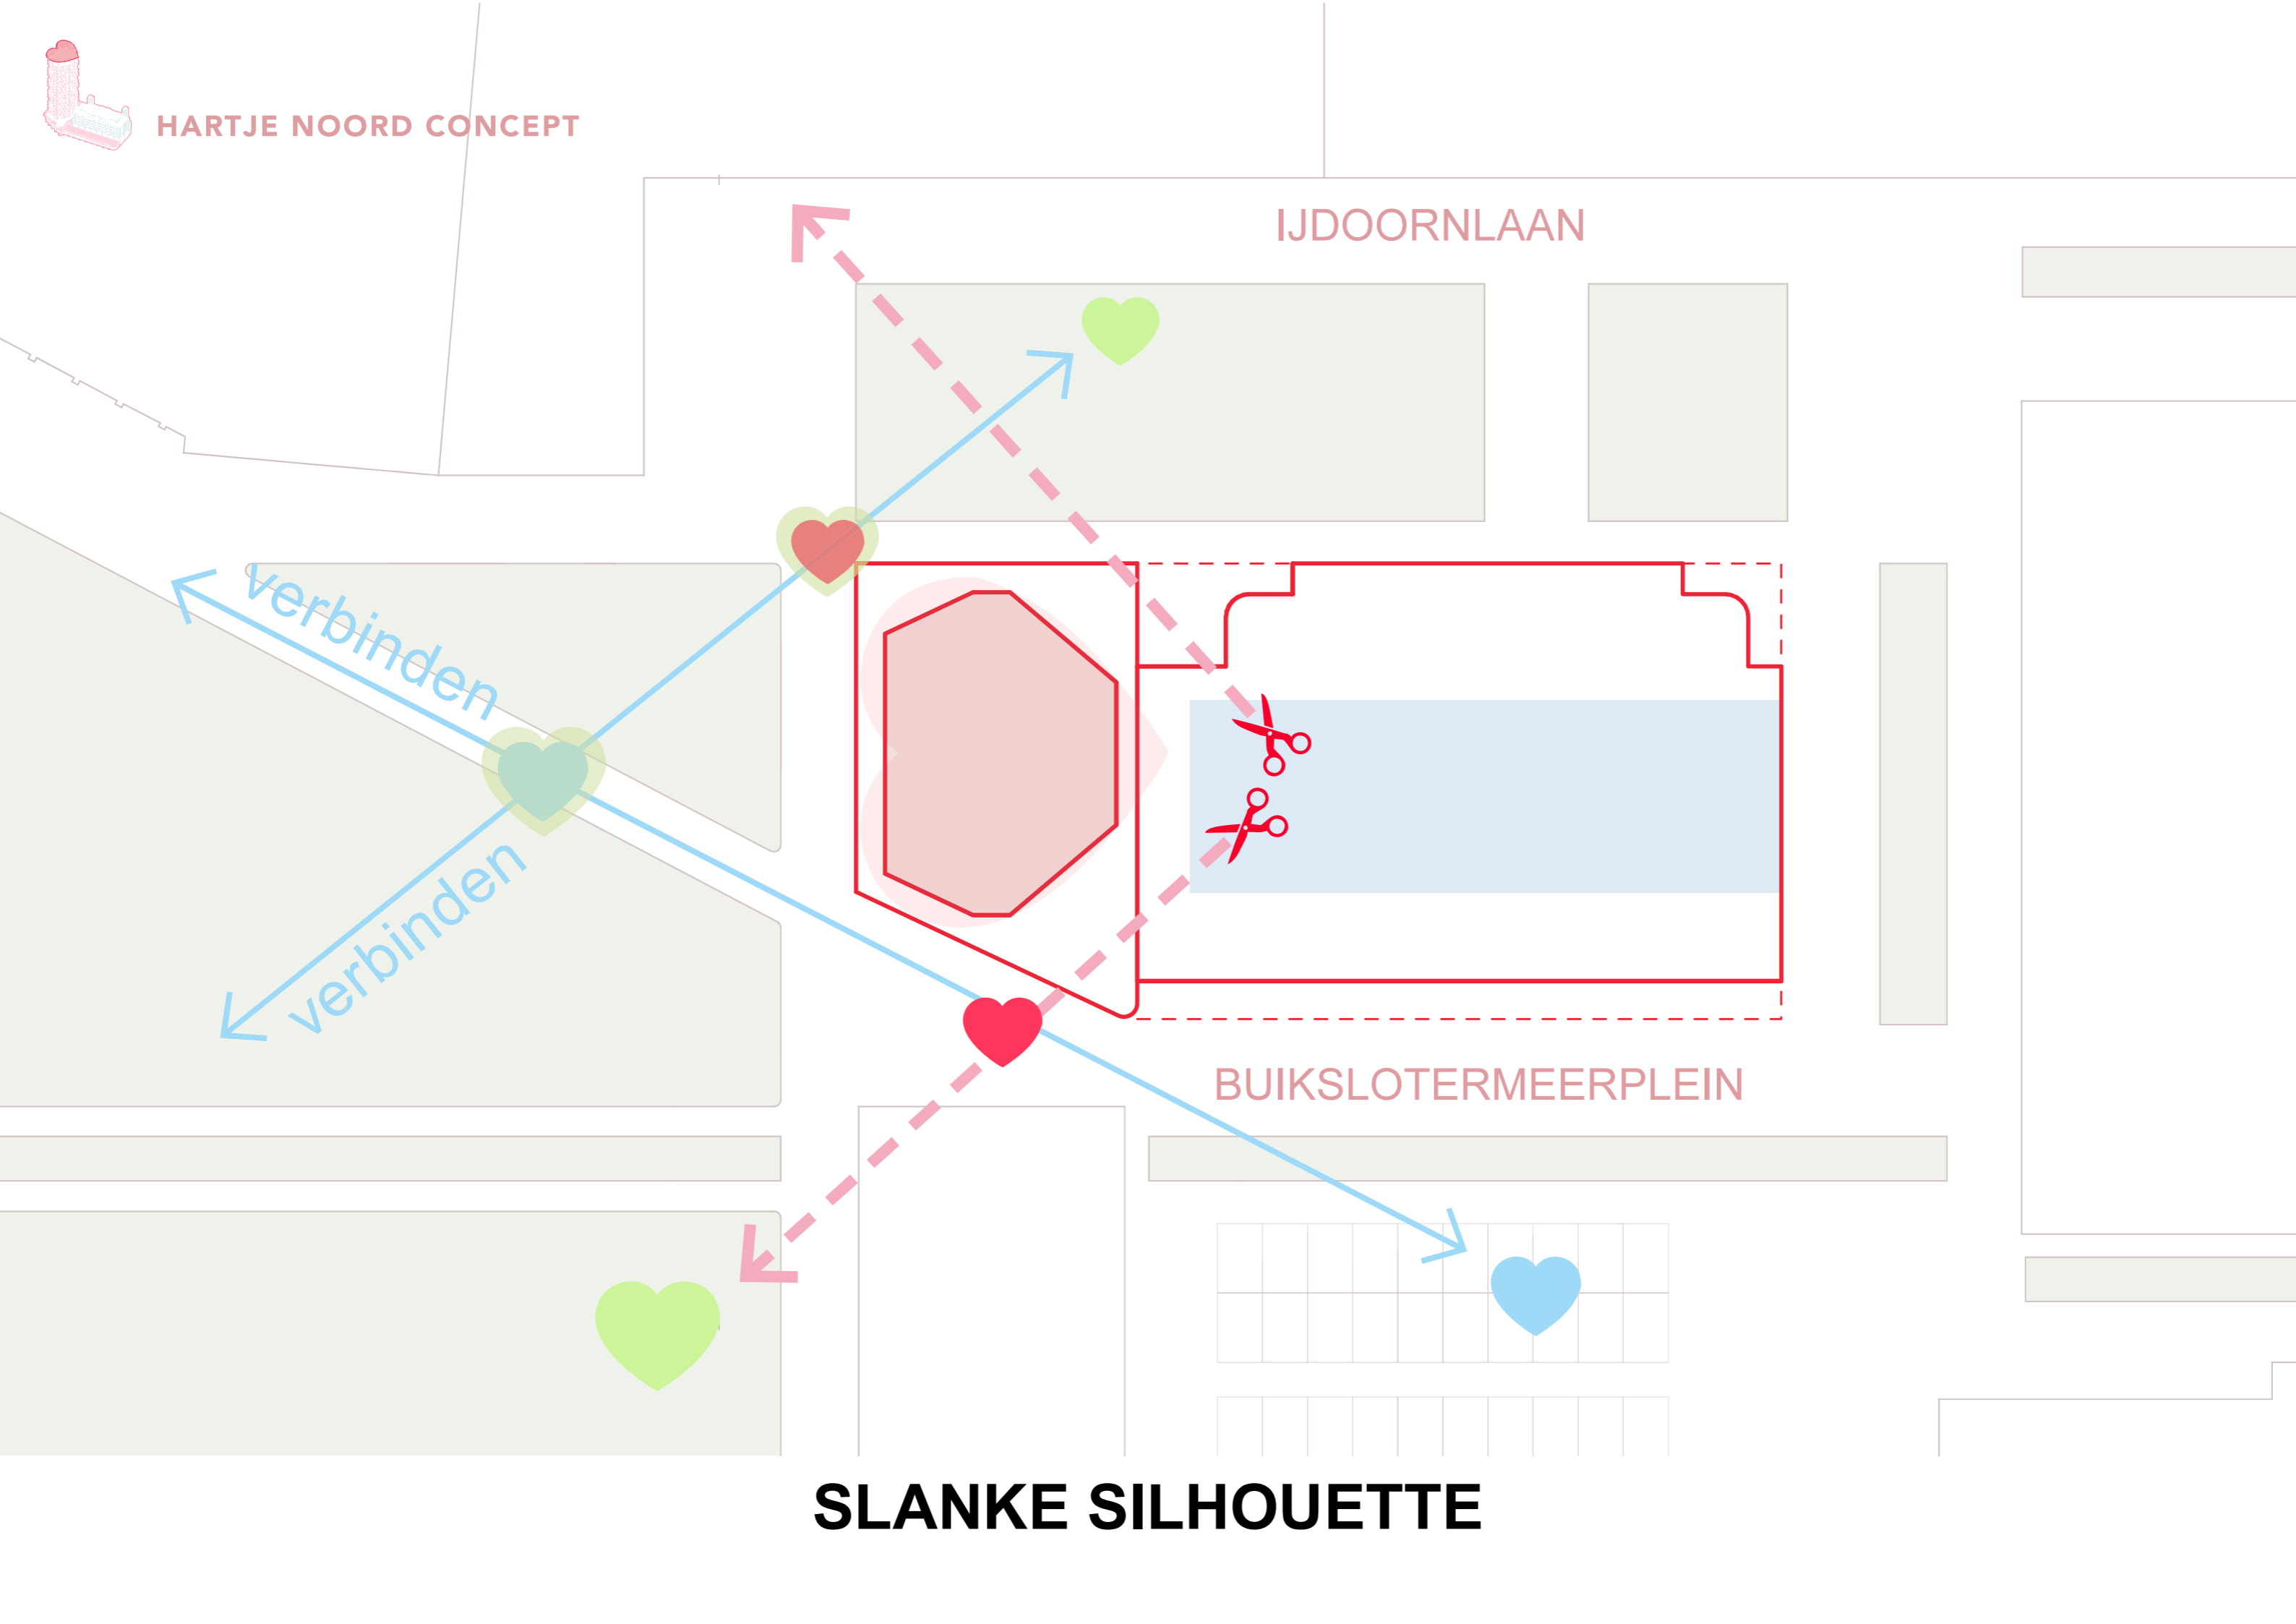

RELATIE TUSSEN BESTAAND EN NIEUW

- 1 Silhouette
- 2 Privacy
- 3 Meer natuur
- 4 Goed uitzicht

BOUWENVELOP

HARTJE NOORD CONCEPT

IJDOORNLAAN

BUIKSLOTERMEERPLEIN

SLANKE SILHOUETTE

HARTJE NOORD CONCEPT

TWEDE VERDIEPING
RELATIE TOREN & 'T WARDERSCHIP

2e verdieping 

SLANKE SILHOUETTE

HARTJE NOORD CONCEPT

TWEEDE VERDIEPING
RELATIE TOREN & 'T WARDERSCHIP

2e verdieping 

SLANKE SILHOUETTE

HARTJE NOORD CONCEPT