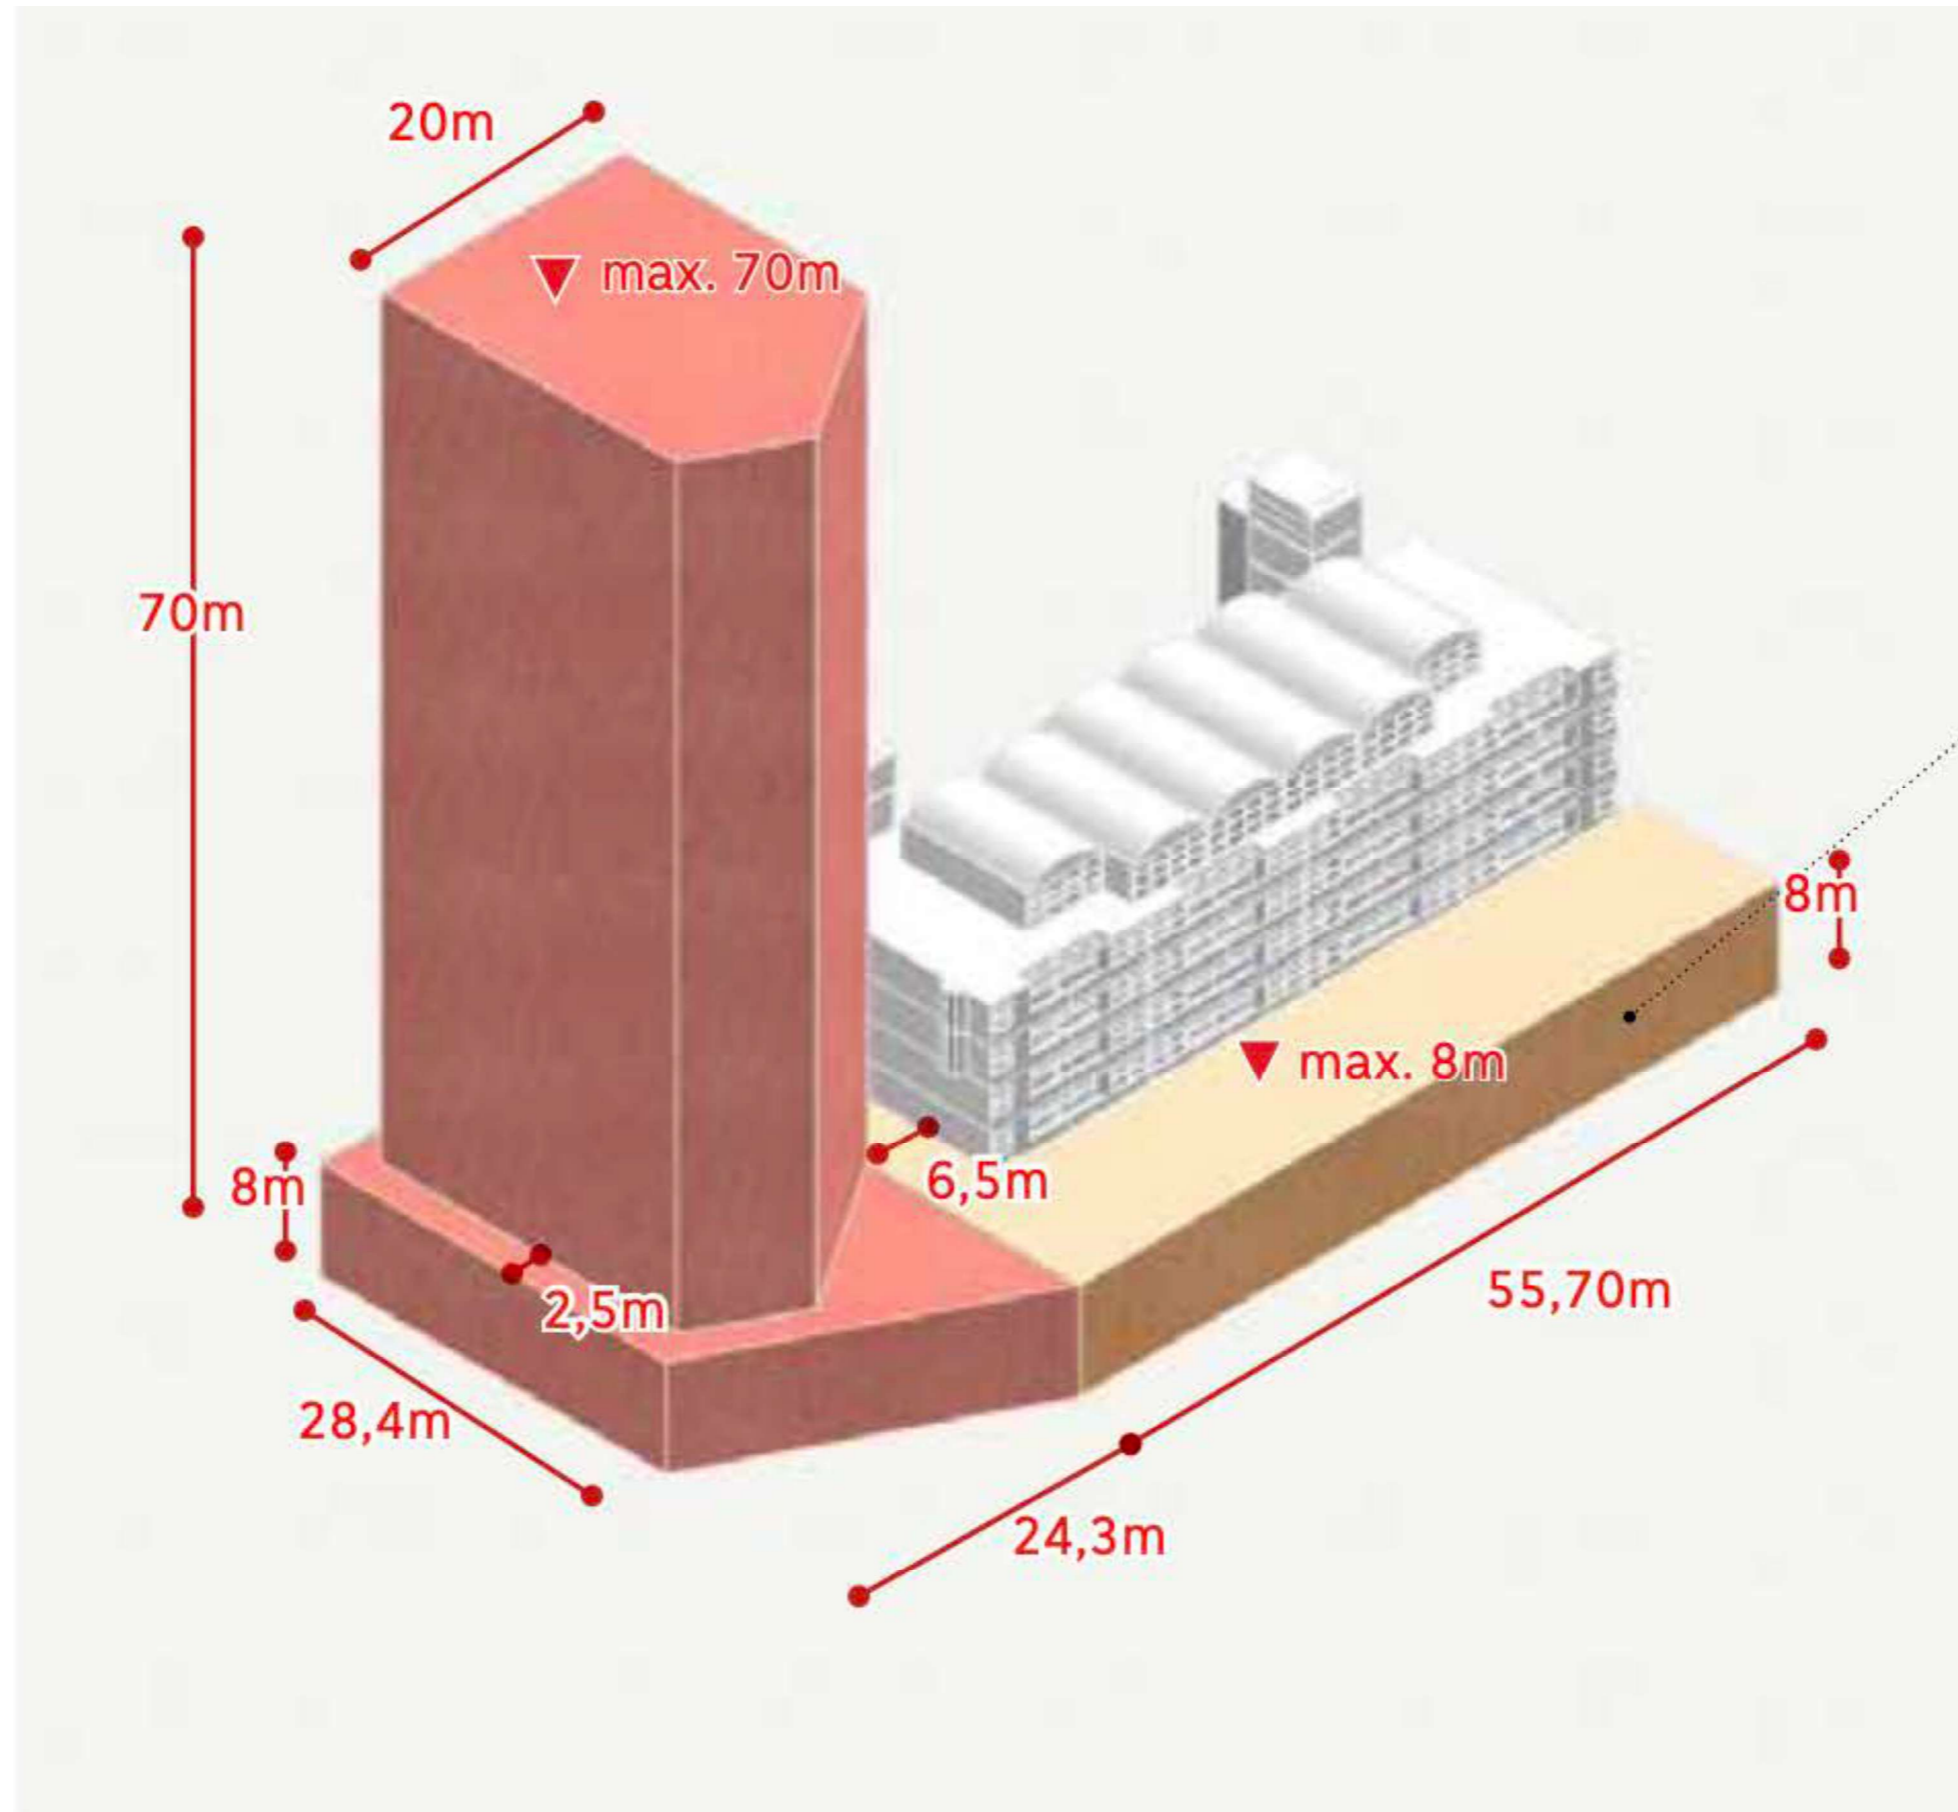

HARTJE NOORD CONCEPT

TYPE GEBOUW, NU EN IN TOEKOMST

LOCATIE

BOUWENVELOP

BOUWENVELOP

HARTJE NOORD CONCEPT

PROGRAMMA

Dit is een voorbeeld is om het principe van de ruimte verdeling uit te leggen. Het gaat niet over welke functie waar komt

RELATIE TUSSEN BESTAAND EN NIEUW

- 1 Silhouette
- 2 Privacy
- 3 Meer natuur
- 4 Goed uitzicht

BOUWENVELOP

HARTJE NOORD CONCEPT

IJDOORNLAAN

BUIKSLOTERMEERPLEIN

SLANKE SILHOUETTE

HARTJE NOORD CONCEPT

TWEDE VERDIEPING
RELATIE TOREN & 'T WARDERSCHIP

2e verdieping 

SLANKE SILHOUETTE

HARTJE NOORD CONCEPT

TWEEDE VERDIEPING
RELATIE TOREN & 'T WARDERSCHIP

2e verdieping 

SLANKE SILHOUETTE

HARTJE NOORD CONCEPT